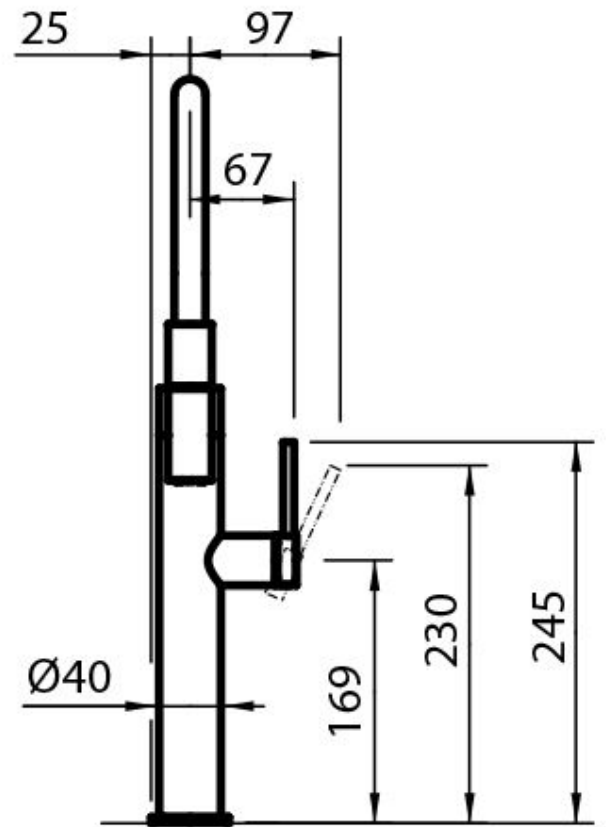

#### Angle de rotation

360°

Base d'appui  $\varnothing$ 50 mm

---

Cartouche À disques céramiques

---

Trou mitigeur  $\varnothing$ 35 mm

---

Partie esthétiques Pièces esthétiques en acier AISI 316 avec traitement PVD

---

Épaisseur maximale du top 40mm

---

Notes:

---

## DESSINS TECHNIQUES