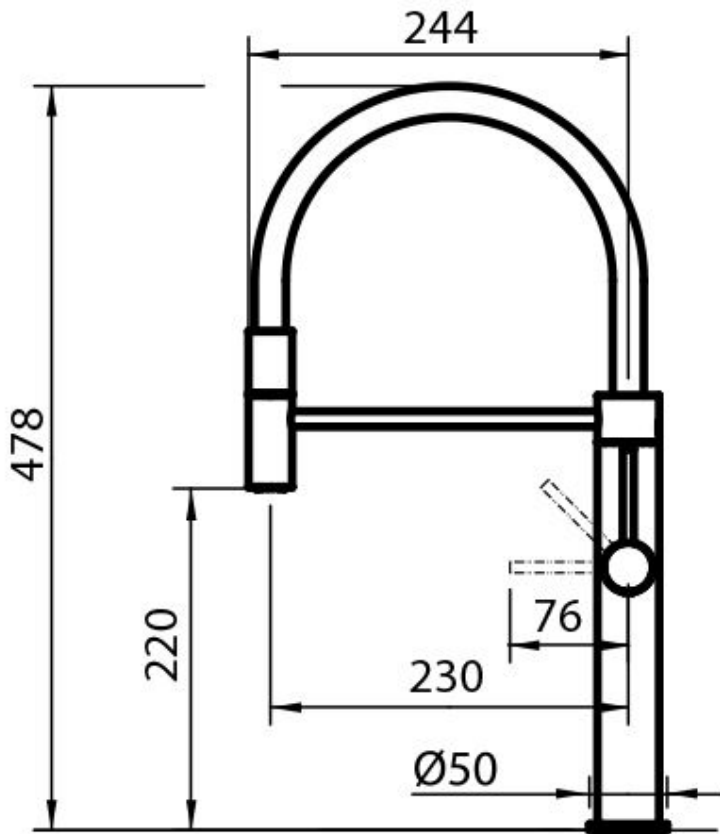

#### Angle de rotation

360°

Base d'appui  $\varnothing$ 50 mm

---

Cartouche À disques céramiques

---

Trou mitigeur  $\varnothing$ 35 mm

---

Partie esthétiques Pièces esthétiques en acier AISI 316 avec traitement PVD

---

Épaisseur maximale du top 40mm

---

Notes:

---

## DESSINS TECHNIQUES